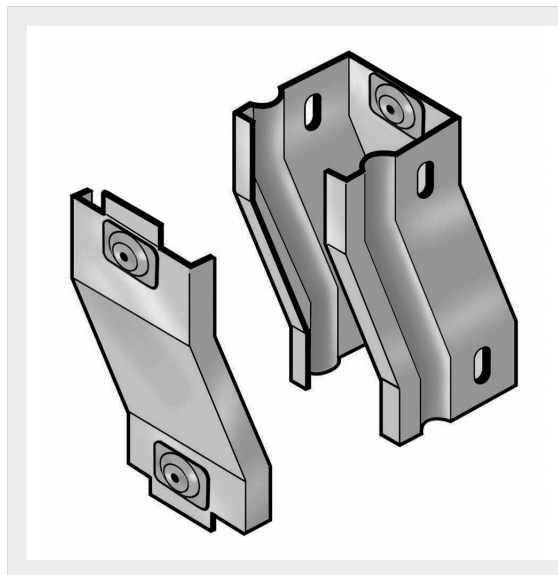

LEGRAND > Sistemi portacavi metallici > Canali serie P31 altezza 50mm > Curve speciali

31AAB050C

Prezzo 45,11 € (IVA esclusa)

Curva in discesa ad S" completa di coperchio. Altezza: 50 mm. Larghezza: 50 mm. Finitura C: Acciaio zincato a caldo dopo lavorazione.

Caratteristiche tecniche

Altezza	50mm
Larghezza	50mm
Norma di Riferimento	CEI 61537
Serie	Gamma P - Serie P31

Dati commerciali

Quantità minima	1
Unità di vendita	1
Prezzo	45,11
Valuta	EUR
Unità di misura	Prezzo al pezzo
Codice Ean	8009561234277