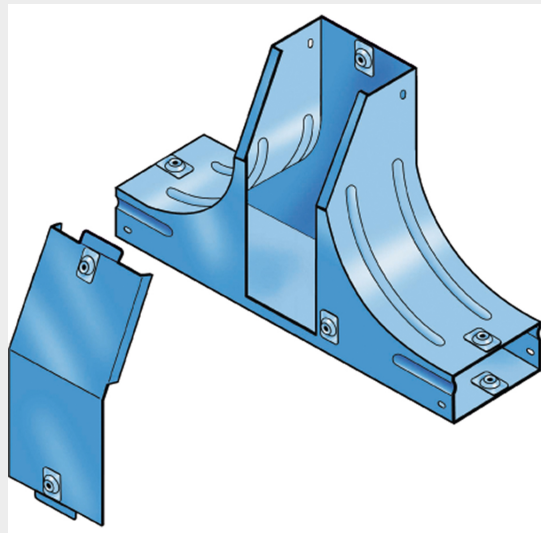

LEGRAND &gt; Sistemi portacavi metallici &gt; Canali serie P31 altezza 50mm &gt; Derivazione verticale a T in salita

## 31ADB150G

Prezzo 104,56 € (IVA esclusa)

Derivazione verticale a "T" in salita con variazione di piano, completa di coperchio. Altezza: 50 mm. Larghezza: 150 mm. Finitura G: Acciaio smaltato blu Gamma-P.

### Caratteristiche tecniche

Altezza	50mm
Larghezza	150mm
Norma di Riferimento	CEI 61537
Serie	Gamma P - Serie P31