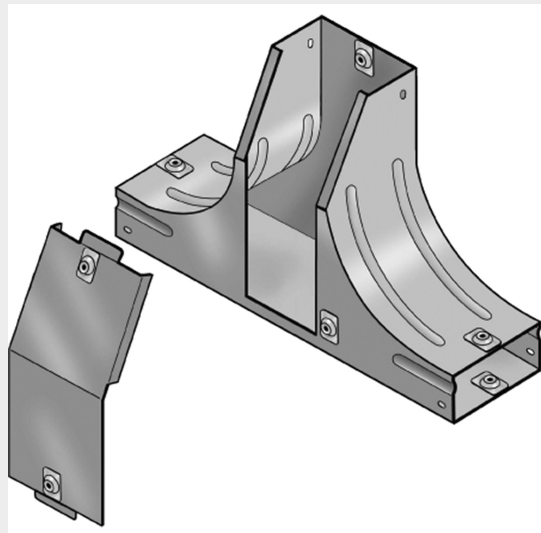

LEGRAND &gt; Sistemi portacavi metallici &gt; Canali serie P31 altezza 50mm &gt; Derivazione verticale a T in salita

## 31ADB150Z

Prezzo 79,35 € (IVA esclusa)

Derivazione verticale a "T" in salita con variazione di piano, completa di coperchio. Altezza: 50 mm. Larghezza: 150 mm. Finitura Z: Acciaio zincato sendzimir.

### Caratteristiche tecniche

Altezza	50mm
Larghezza	150mm
Norma di Riferimento	CEI 61537
Serie	Gamma P - Serie P31