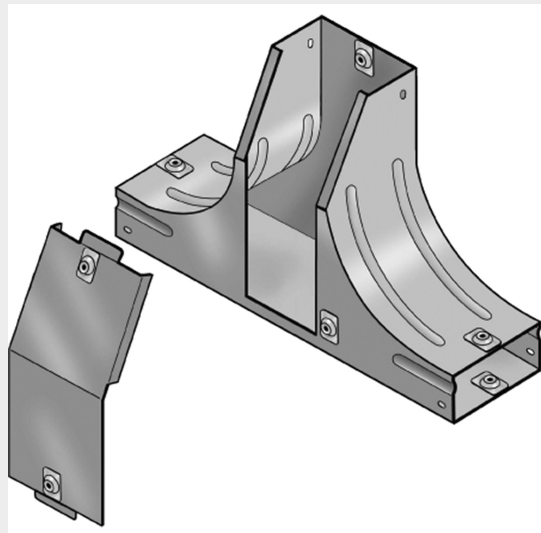

LEGRAND &gt; Sistemi portacavi metallici &gt; Canali serie P31 altezza 50mm &gt; Derivazione verticale a T in salita

## 31ADB200Z

Prezzo 88,59 € (IVA esclusa)

Derivazione verticale a "T" in salita con variazione di piano, completa di coperchio. Altezza: 50 mm. Larghezza: 200 mm. Finitura Z: Acciaio zincato sendzimir.

### Caratteristiche tecniche

Altezza	50mm
Larghezza	200mm
Norma di Riferimento	CEI 61537
Serie	Gamma P - Serie P31