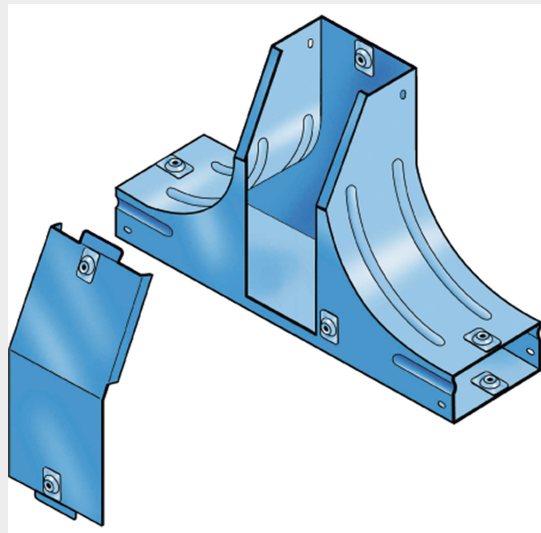

LEGRAND &gt; Sistemi portacavi metallici &gt; Canali serie P31 altezza 50mm &gt; Derivazione verticale a T in salita

## 31ADB400G

Prezzo 222,74 € (IVA esclusa)

Derivazione verticale a "T" in salita con variazione di piano, completa di coperchio. Altezza: 50 mm. Larghezza: 400 mm. Finitura G: Acciaio smaltato blu Gamma-P.

### Caratteristiche tecniche

Altezza	50mm
Larghezza	400mm
Norma di Riferimento	CEI 61537
Serie	Gamma P - Serie P31