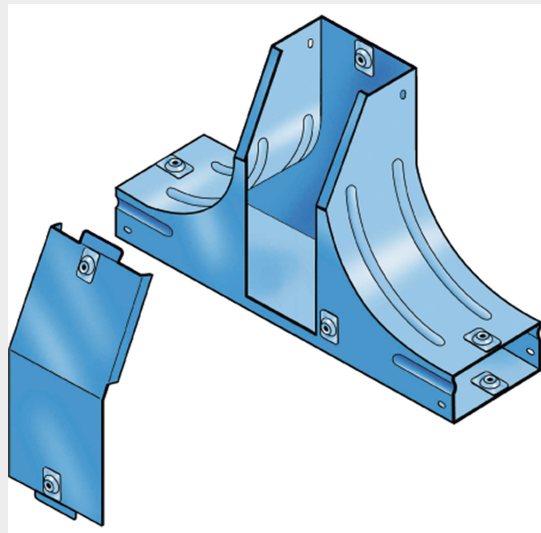

LEGRAND &gt; Sistemi portacavi metallici &gt; Canali serie P31 altezza 50mm &gt; Derivazione verticale a T in salita

## 31ADB500G

Prezzo 276,92 € (IVA esclusa)

Derivazione verticale a "T" in salita con variazione di piano, completa di coperchio. Altezza: 50 mm. Larghezza: 500 mm. Finitura G: Acciaio smaltato blu Gamma-P.

### Caratteristiche tecniche

Altezza	50mm
Larghezza	500mm
Norma di Riferimento	CEI 61537
Serie	Gamma P - Serie P31