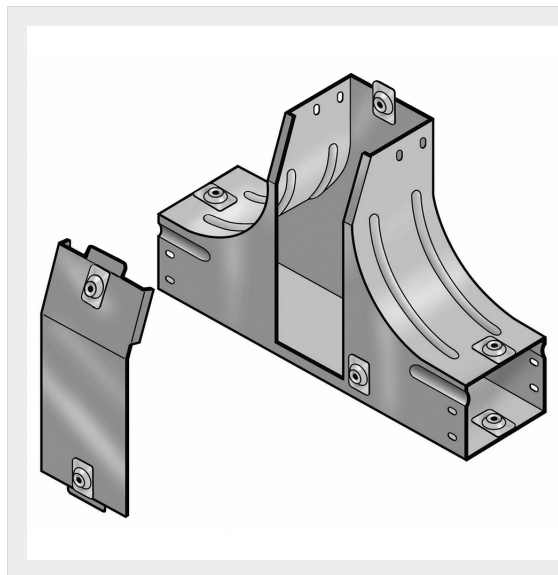

LEGRAND &gt; Sistemi portacavi metallici &gt; Canali serie P31 altezza 75mm &gt; Derivazioni verticali a T in salita

## 31ADC075F

Prezzo 88,34 € (IVA esclusa)

Derivazione verticale a T" in salita con variazione di piano, completa di coperchio. Altezza: 75 mm. Larghezza: 75 mm. Finitura F: Acciaio smaltato grigio RAL 7035

### Caratteristiche tecniche

Altezza	75mm
Larghezza	75mm
Norma di Riferimento	CEI 61537
Serie	Gamma P - Serie P31