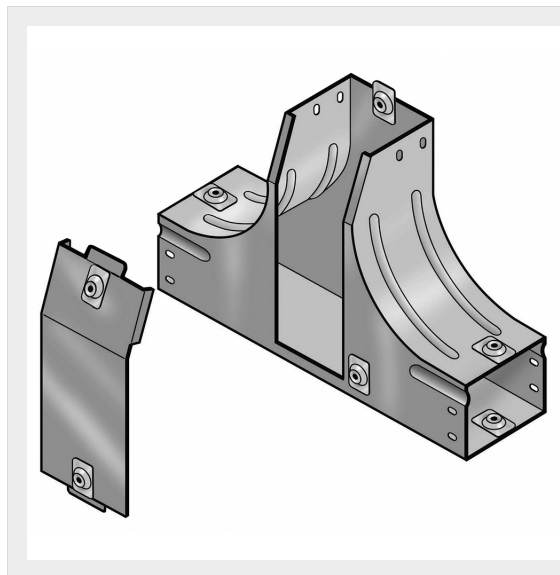

LEGRAND &gt; Sistemi portacavi metallici &gt; Canali serie P31 altezza 75mm &gt; Derivazioni verticali a T in salita

## 31ADC150F

Prezzo 104,02 € (IVA esclusa)

Derivazione verticale a T" in salita con variazione di piano, completa di coperchio. Altezza: 75 mm. Larghezza: 150 mm. Finitura F: Acciaio smaltato grigio RAL 7035

### Caratteristiche tecniche

Altezza	75mm
Larghezza	150mm
Norma di Riferimento	CEI 61537
Serie	Gamma P - Serie P31