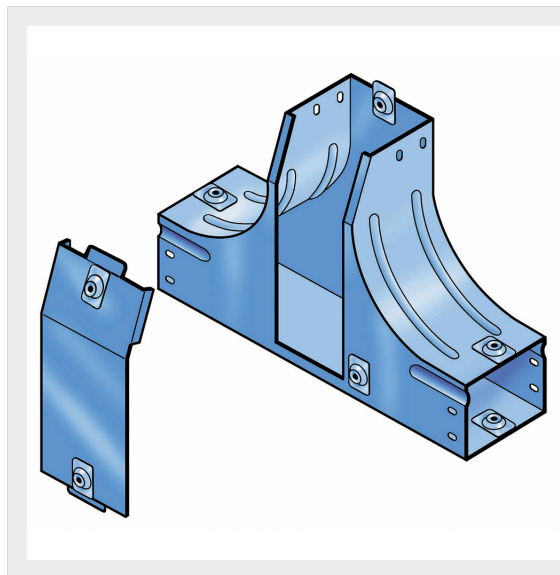

LEGRAND &gt; Sistemi portacavi metallici &gt; Canali serie P31 altezza 75mm &gt; Derivazioni verticali a T in salita

## 31ADC500G

Prezzo 291,57 € (IVA esclusa)

Derivazione verticale a T" in salita con variazione di piano, completa di coperchio. Altezza: 75 mm. Larghezza: 500 mm. Finitura G: Acciaio smaltato blu Gamma-P.

### Caratteristiche tecniche

Altezza	75mm
Larghezza	500mm
Norma di Riferimento	CEI 61537
Serie	Gamma P - Serie P31