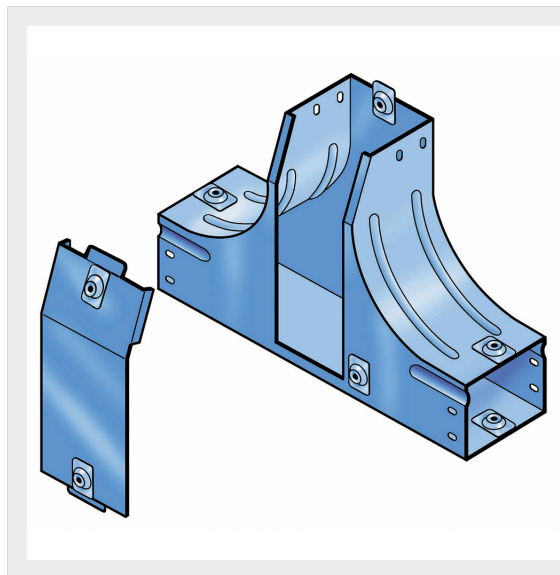

CATALOGO GENERALE > Sistemi di canalizzazione: canali metallici P31, passerelle a filo Cablofil > Canali serie P31 altezza 75mm > Derivazioni verticali a T in salita

31ADC600G

Prezzo 430,67 € (IVA esclusa)

Derivazione verticale a Tⁿ in salita con variazione di piano, completa di coperchio. Altezza: 75 mm. Larghezza: 600 mm. Finitura G: Acciaio smaltato blu Gamma-P.

Caratteristiche tecniche

Marchio	Legrand
Norma di Riferimento	CEI 61537
Altezza	75mm
Larghezza	600mm
Serie	Gamma P - Serie P31

Dati commerciali

Quantità minima	1
Unità di vendita	1
Prezzo	430,67
Valuta	EUR
Unità di misura	Prezzo al pezzo
Codice Ean	8009561218048

Documentazione

[Catalogo](#)

MARCHI DISTRIBUITI DA BTICINO: