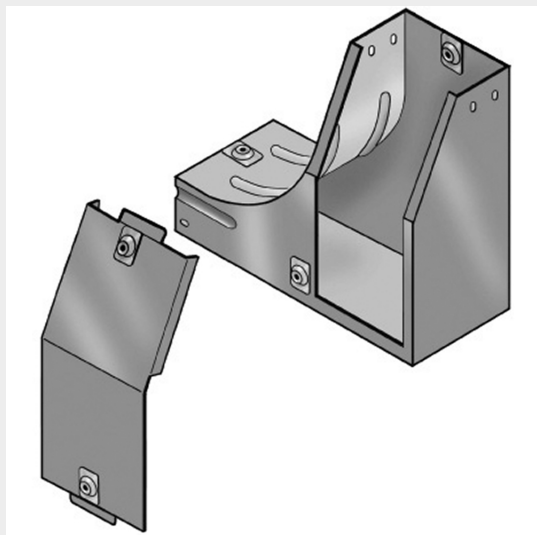

LEGRAND > Sistemi portacavi metallici > Canali serie P31 altezza 50mm > Curve in salita a 90 gradi

31AFB100C

Prezzo 81,99 € (IVA esclusa)

Curva sinistra in salita a 90 con variazione di piano, completa di coperchio. Altezza: 50 mm. Larghezza: 100 mm. Finitura C: Acciaio zincato a caldo dopo lavorazione.

Caratteristiche tecniche

Altezza	50mm
Larghezza	100mm
Norma di Riferimento	CEI 61537
Serie	Gamma P - Serie P31

Dati commerciali

Quantità minima	1
Unità di vendita	1
Prezzo	81,99
Valuta	EUR
Unità di misura	Prezzo al pezzo
Codice Ean	8009561240179