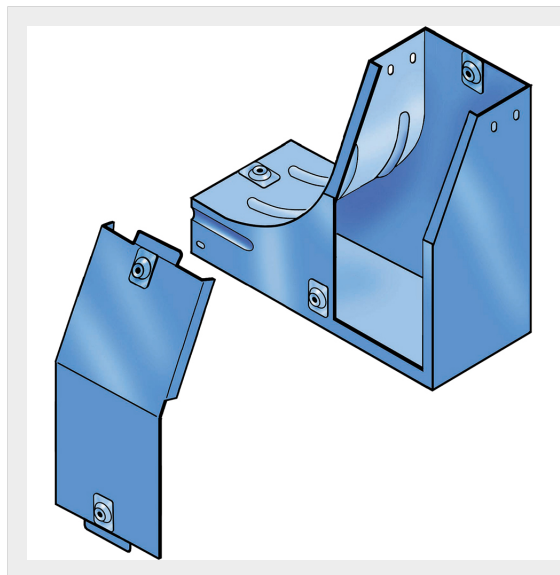

CATALOGO GENERALE > Sistemi di canalizzazione: canali metallici P31, passerelle a filo Cablofil > Canali serie P31 altezza 50mm > Curve in salita a 90 gradi

31AFB100G

Prezzo 110,62 € (IVA esclusa)

Curva sinistra in salita a 90 con variazione di piano, completa di coperchio. Altezza: 50 mm. Larghezza: 100 mm. Finitura G: Acciaio smaltato blu Gamma-P.

Caratteristiche tecniche

Marchio	Legrand
Norma di Riferimento	CEI 61537
Altezza	50mm
Larghezza	100mm
Serie	Gamma P - Serie P31

Dati commerciali

Quantità minima	2
Unità di vendita	2
Prezzo	110,62
Valuta	EUR
Unità di misura	Prezzo al pezzo