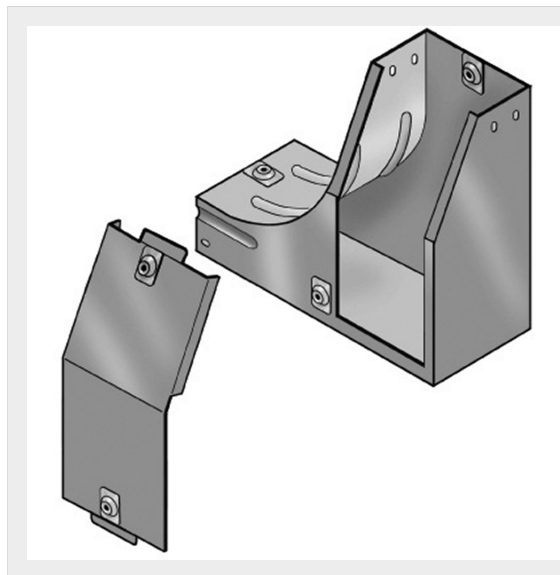

LEGRAND > Sistemi portacavi metallici > Canali serie P31 altezza 50mm > Curve in salita a 90 gradi

31AFB150Z

Prezzo 68,38 € (IVA esclusa)

Curva sinistra in salita a 90 con variazione di piano, completa di coperchio. Altezza: 50 mm. Larghezza: 150 mm. Finitura Z: Acciaio zincato sendzimir.

Caratteristiche tecniche

Altezza	50mm
Larghezza	150mm
Norma di Riferimento	CEI 61537
Serie	Gamma P - Serie P31

Dati commerciali

Quantità minima	2
Unità di vendita	2
Prezzo	68,38
Valuta	EUR
Unità di misura	Prezzo al pezzo
Codice Ean	8009561220690