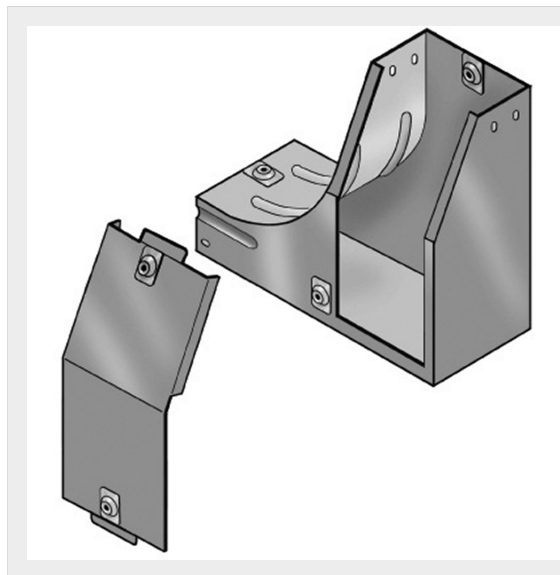

LEGRAND > Sistemi portacavi metallici > Canali serie P31 altezza 50mm > Curve in salita a 90 gradi

31AFB200C

Prezzo 109,46 € (IVA esclusa)

Curva sinistra in salita a 90 con variazione di piano, completa di coperchio. Altezza: 50 mm. Larghezza: 200 mm. Finitura C: Acciaio zincato a caldo dopo lavorazione.

Caratteristiche tecniche

Altezza	50mm
Larghezza	200mm
Norma di Riferimento	CEI 61537
Serie	Gamma P - Serie P31

Dati commerciali

Quantità minima	1
Unità di vendita	1
Prezzo	109,46
Valuta	EUR
Unità di misura	Prezzo al pezzo
Codice Ean	8009561240131