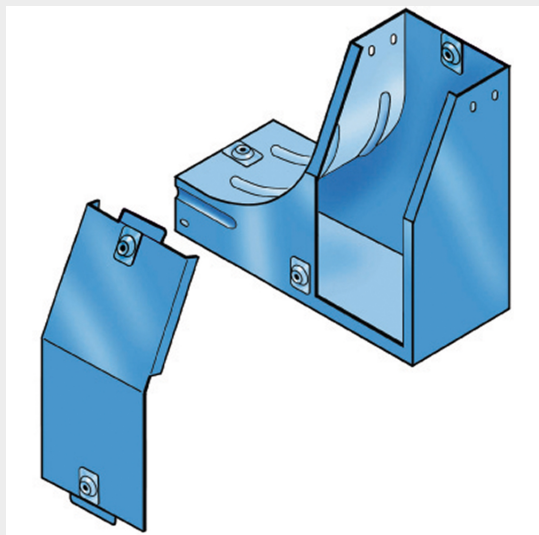

CATALOGO GENERALE > Sistemi di canalizzazione: canali metallici P31, passerelle a filo Cablofil > Canali serie P31 altezza 50mm > Curve in salita a 90 gradi

31AFB400G

Prezzo 343,59 € (IVA esclusa)

Curva sinistra in salita a 90 con variazione di piano, completa di coperchio. Altezza: 50 mm. Larghezza: 400 mm. Finitura G: Acciaio smaltato blu Gamma-P.

Caratteristiche tecniche

Marchio	Legrand
Norma di Riferimento	CEI 61537
Altezza	50mm
Larghezza	400mm
Serie	Gamma P - Serie P31

Dati commerciali

Quantità minima	1
Unità di vendita	1
Prezzo	343,59
Valuta	EUR
Unità di misura	Prezzo al pezzo