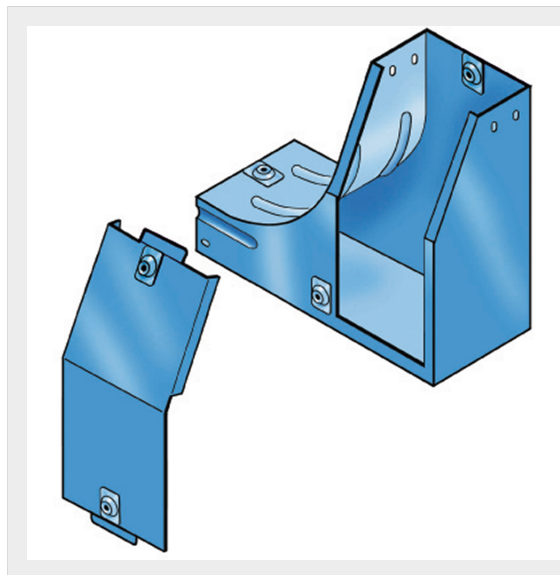

LEGRAND > Sistemi portacavi metallici > Canali serie P31 altezza 50mm > Curve in salita a 90 gradi

31AFB500G

Prezzo 293,04 € (IVA esclusa)

Curva sinistra in salita a 90 con variazione di piano, completa di coperchio. Altezza: 50 mm. Larghezza: 500 mm. Finitura G: Acciaio smaltato blu Gamma-P.

Caratteristiche tecniche

Altezza	50mm
Larghezza	500mm
Norma di Riferimento	CEI 61537
Serie	Gamma P - Serie P31

Dati commerciali

Quantità minima	1
Unità di vendita	1
Prezzo	293,04
Valuta	EUR
Unità di misura	Prezzo al pezzo
Codice Ean	8009561219694