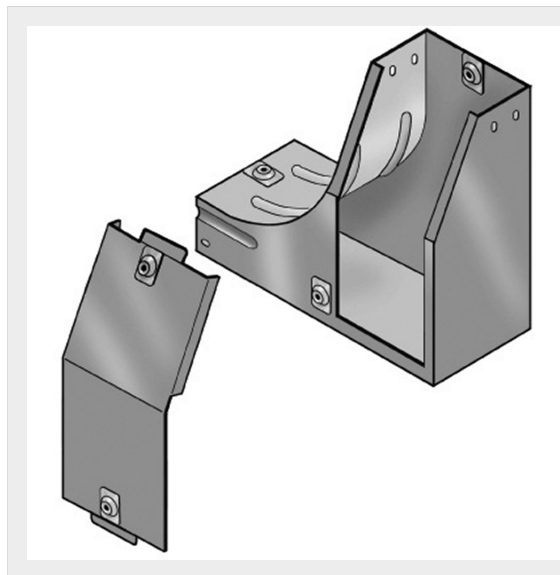

LEGRAND > Sistemi portacavi metallici > Canali serie P31 altezza 50mm > Curve in salita a 90 gradi

31AFB600C

Prezzo 342,83 € (IVA esclusa)

Curva sinistra in salita a 90 con variazione di piano, completa di coperchio. Altezza: 50 mm. Larghezza: 600 mm. Finitura C: Acciaio zincato a caldo dopo lavorazione.

Caratteristiche tecniche

Altezza	50mm
Larghezza	600mm
Norma di Riferimento	CEI 61537
Serie	Gamma P - Serie P31

Dati commerciali

Quantità minima	1
Unità di vendita	1
Prezzo	342,83
Valuta	EUR
Unità di misura	Prezzo al pezzo
Codice Ean	8009561240049