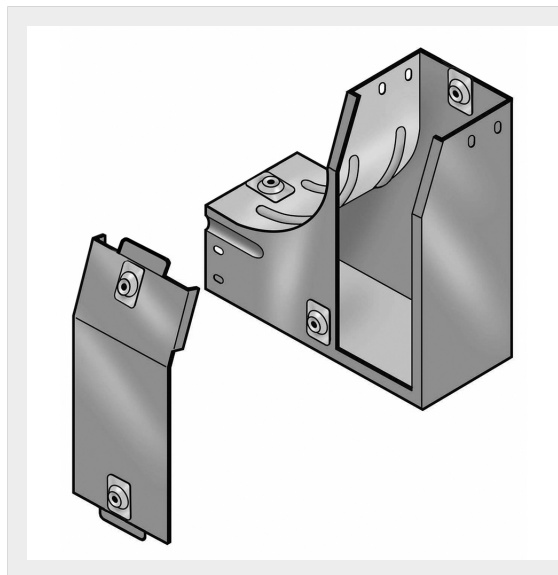

LEGRAND > Sistemi portacavi metallici > Canali serie P31 altezza 75mm > Curve a sinistra in salita con variazione di piano

31AFC075C

Prezzo 78,97 € (IVA esclusa)

Curva sinistra in salita a 90 con variazione di piano, completa di coperchio. Altezza: 75 mm. Larghezza: 75 mm. Finitura C: Acciaio zincato a caldo dopo lavorazione.

Caratteristiche tecniche

Altezza	75mm
Larghezza	75mm
Norma di Riferimento	CEI 61537
Serie	Gamma P - Serie P31

Dati commerciali

Quantità minima	1
Unità di vendita	1
Prezzo	78,97
Valuta	EUR
Unità di misura	Prezzo al pezzo
Codice Ean	8009561232433