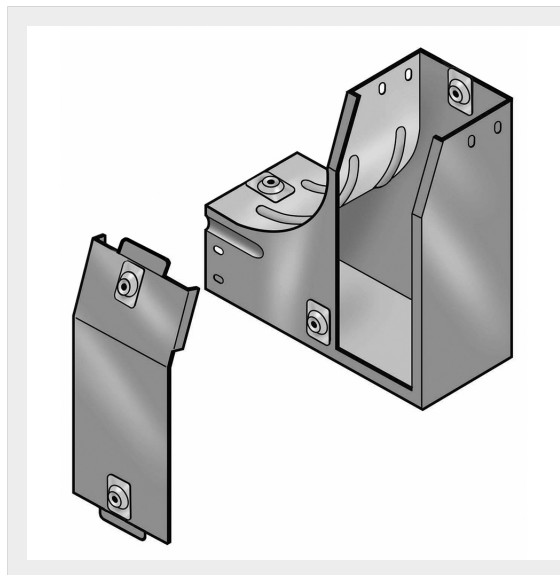

CATALOGO GENERALE > Sistemi di canalizzazione: canali metallici P31, passerelle a filo Cablofil > Canali serie P31 altezza 75mm > Curve a sinistra in salita con variazione di piano

31AFC075F

Prezzo 89,63 € (IVA esclusa)

Curva sinistra in salita a 90 con variazione di piano, completa di coperchio. Altezza: 75 mm. Larghezza: 75 mm. Finitura F: Acciaio smaltato grigio RAL 7035

Caratteristiche tecniche

Marchio	Legrand
Norma di Riferimento	CEI 61537
Altezza	75mm
Larghezza	75mm
Serie	Gamma P - Serie P31

Dati commerciali

Quantità minima	2
Unità di vendita	2
Prezzo	89,63
Valuta	EUR
Unità di misura	Prezzo al pezzo
Codice Ean	8009561310735

Documentazione

[Catalogo](#)

MARCHI DISTRIBUITI DA BTICINO: | |