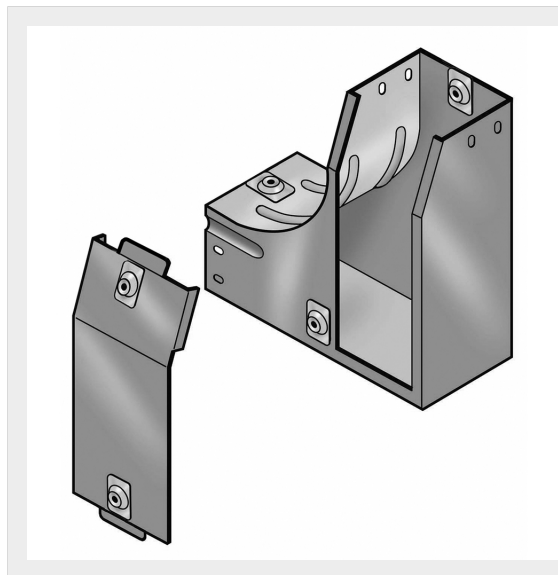

LEGRAND &gt; Sistemi portacavi metallici &gt; Canali serie P31 altezza 75mm &gt; Curve a sinistra in salita con variazione di piano

## 31AFC150F

Prezzo 90,49 € (IVA esclusa)

Curva sinistra in salita a 90 con variazione di piano, completa di coperchio. Altezza: 75 mm. Larghezza: 150 mm. Finitura F: Acciaio smaltato grigio RAL 7035

### Caratteristiche tecniche

Altezza	75mm
Larghezza	150mm
Norma di Riferimento	CEI 61537
Serie	Gamma P - Serie P31