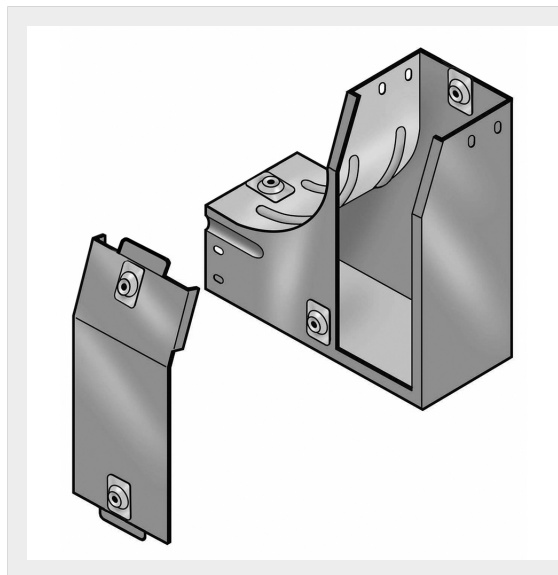

LEGRAND > Sistemi portacavi metallici > Canali serie P31 altezza 75mm > Curve a sinistra in salita con variazione di piano

31AFC400C

Prezzo 274,52 € (IVA esclusa)

Curva sinistra in salita a 90 con variazione di piano, completa di coperchio. Altezza: 75 mm. Larghezza: 400 mm. Finitura C: Acciaio zincato a caldo dopo lavorazione.

Caratteristiche tecniche

Altezza	75mm
Larghezza	400mm
Norma di Riferimento	CEI 61537
Serie	Gamma P - Serie P31

Dati commerciali

Quantità minima	1
Unità di vendita	1
Prezzo	274,52
Valuta	EUR
Unità di misura	Prezzo al pezzo
Codice Ean	8009561230187