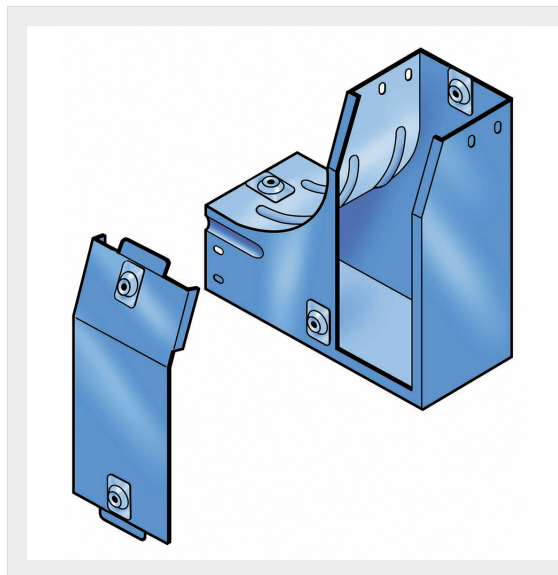

LEGRAND > Sistemi portacavi metallici > Canali serie P31 altezza 75mm > Curve a sinistra in salita con variazione di piano

31AFC400G

Prezzo 254,70 € (IVA esclusa)

Curva sinistra in salita a 90 con variazione di piano, completa di coperchio. Altezza: 75 mm. Larghezza: 400 mm. Finitura G: Acciaio smaltato blu Gamma-P.

Caratteristiche tecniche

Altezza	75mm
Larghezza	400mm
Norma di Riferimento	CEI 61537
Serie	Gamma P - Serie P31

Dati commerciali

Quantità minima	1
Unità di vendita	1
Prezzo	254,70
Valuta	EUR
Unità di misura	Prezzo al pezzo
Codice Ean	8009561218673