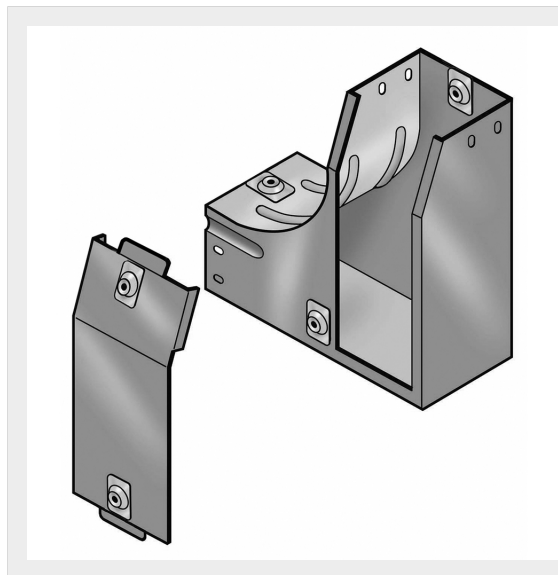

LEGRAND > Sistemi portacavi metallici > Canali serie P31 altezza 75mm > Curve a sinistra in salita con variazione di piano

31AFC400Z

Prezzo 196,36 € (IVA esclusa)

Curva sinistra in salita a 90 con variazione di piano, completa di coperchio. Altezza: 75 mm. Larghezza: 400 mm. Finitura Z: Acciaio zincato sendzimir.

Caratteristiche tecniche

Altezza	75mm
Larghezza	400mm
Norma di Riferimento	CEI 61537
Serie	Gamma P - Serie P31

Dati commerciali

Quantità minima	1
Unità di vendita	1
Prezzo	196,36
Valuta	EUR
Unità di misura	Prezzo al pezzo
Codice Ean	8009561218680