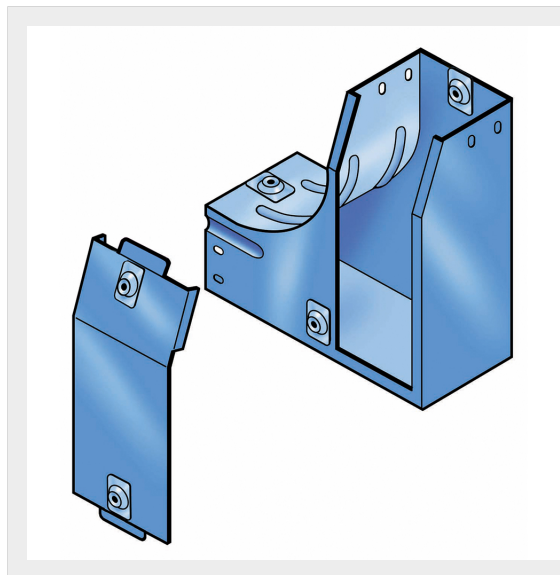

LEGRAND &gt; Sistemi portacavi metallici &gt; Canali serie P31 altezza 75mm &gt; Curve a sinistra in salita con variazione di piano

## 31AFC500G

Prezzo 308,53 € (IVA esclusa)

Curva sinistra in salita a 90 con variazione di piano, completa di coperchio. Altezza: 75 mm. Larghezza: 500 mm. Finitura G: Acciaio smaltato blu Gamma-P.

### Caratteristiche tecniche

Altezza	75mm
Larghezza	500mm
Norma di Riferimento	CEI 61537
Serie	Gamma P - Serie P31