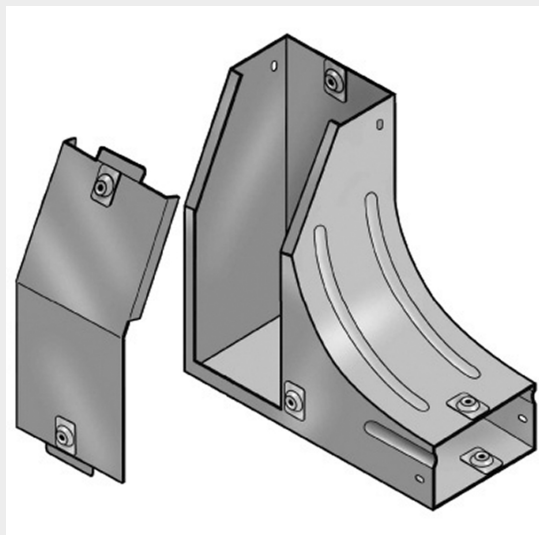

LEGRAND > Sistemi portacavi metallici > Canali serie P31 altezza 50mm > Curve in salita a 90 gradi

31AGB150C

Prezzo 93,43 € (IVA esclusa)

Curva destra in salita a 90 con variazione di piano, completa di coperchio. Altezza: 50 mm. Larghezza: 150 mm. Finitura C: Acciaio zincato a caldo dopo lavorazione.

Caratteristiche tecniche

Altezza	50mm
Larghezza	150mm
Norma di Riferimento	CEI 61537
Serie	Gamma P - Serie P31

Dati commerciali

Quantità minima	1
Unità di vendita	1
Prezzo	93,43
Valuta	EUR
Unità di misura	Prezzo al pezzo
Codice Ean	8009561240148