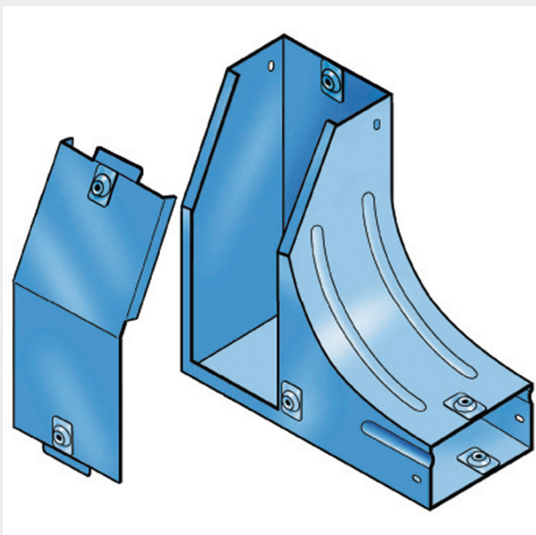

CATALOGO GENERALE &gt; Sistemi di canalizzazione: canali metallici P31, passerelle a filo Cablofil &gt; Canali serie P31 altezza 50mm &gt; Curve in salita a 90 gradi

## 31AGB500G

Prezzo 416,28 € (IVA esclusa)

Curva destra in salita a 90 con variazione di piano, completa di coperchio. Altezza: 50 mm. Larghezza: 500 mm. Finitura G: Acciaio smaltato blu Gamma-P.

### Caratteristiche tecniche

Marchio	Legrand
Norma di Riferimento	CEI 61537
Altezza	50mm
Larghezza	500mm
Serie	Gamma P - Serie P31