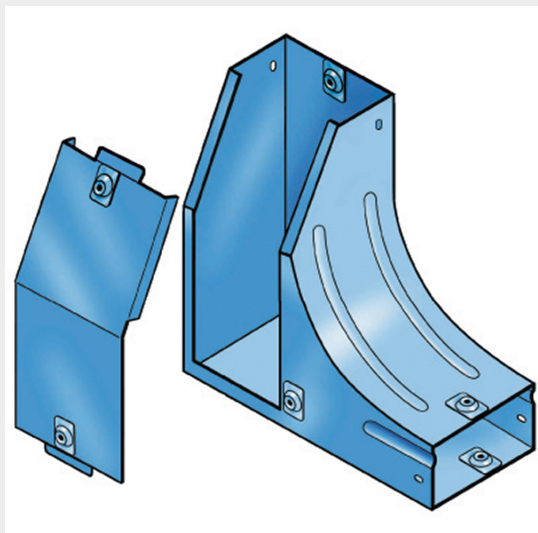

LEGRAND &gt; Sistemi portacavi metallici &gt; Canali serie P31 altezza 50mm &gt; Curve in salita a 90 gradi

## 31AGB600G

Prezzo 326,29 € (IVA esclusa)

Curva destra in salita a 90 con variazione di piano, completa di coperchio. Altezza: 50 mm. Larghezza: 600 mm. Finitura G: Acciaio smaltato blu Gamma-P.

### Caratteristiche tecniche

Altezza	50mm
Larghezza	600mm
Norma di Riferimento	CEI 61537
Serie	Gamma P - Serie P31