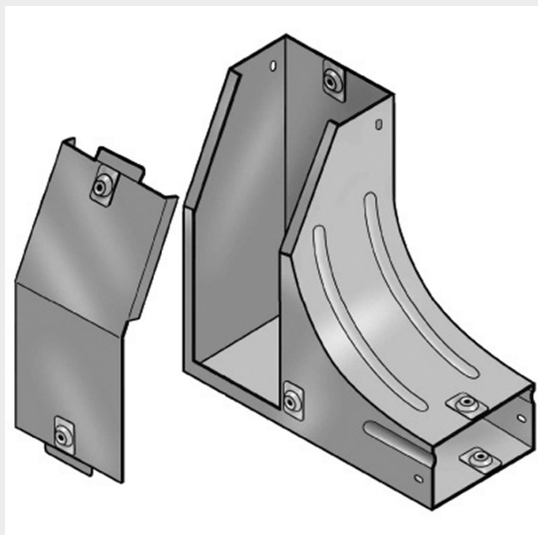

LEGRAND > Sistemi portacavi metallici > Canali serie P31 altezza 50mm > Curve in salita a 90 gradi

31AGB600Z

Prezzo 260,88 € (IVA esclusa)

Curva destra in salita a 90 con variazione di piano, completa di coperchio. Altezza: 50 mm. Larghezza: 600 mm. Finitura Z: Acciaio zincato sendzimir.

Caratteristiche tecniche

Altezza	50mm
Larghezza	600mm
Norma di Riferimento	CEI 61537
Serie	Gamma P - Serie P31

Dati commerciali

Quantità minima	1
Unità di vendita	1
Prezzo	260,88
Valuta	EUR
Unità di misura	Prezzo al pezzo
Codice Ean	8009561219649