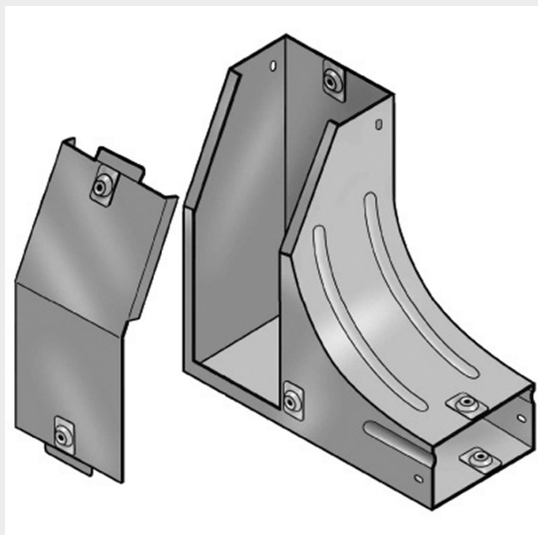

LEGRAND > Sistemi portacavi metallici > Canali serie P31 altezza 50mm > Curve in salita a 90 gradi

31AGB600Z

Prezzo 245,34 € (IVA esclusa)

Curva destra in salita a 90 con variazione di piano, completa di coperchio. Altezza: 50 mm. Larghezza: 600 mm. Finitura Z: Acciaio zincato sendzimir.

Caratteristiche tecniche

Altezza	50mm
Larghezza	600mm
Norma di Riferimento	CEI 61537
Serie	Gamma P - Serie P31

Dati commerciali

Quantità minima	1
Unità di vendita	1
Prezzo	245,34
Valuta	EUR
Unità di misura	Prezzo al pezzo
Codice Ean	8009561219649