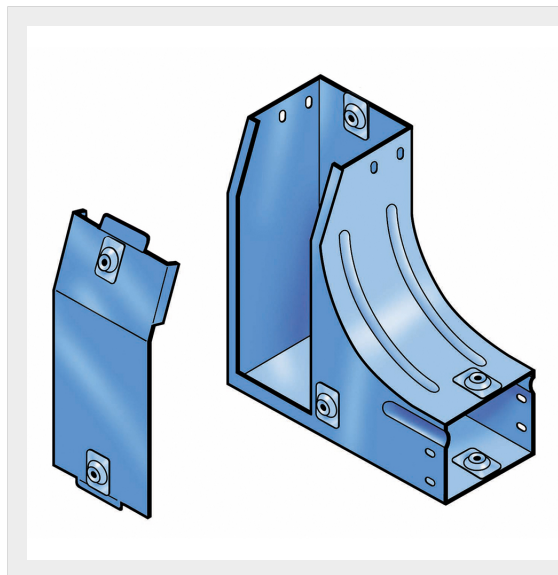

LEGRAND > Sistemi portacavi metallici > Canali serie P31 altezza 75mm > Curve a destra in salita con variazione di piano

31AGC075G

Prezzo 70,01 € (IVA esclusa)

Curva destra in salita a 90 con variazione di piano, completa di coperchio. Altezza: 75 mm. Larghezza: 75 mm. Finitura G: Acciaio smaltato blu Gamma-P.

Caratteristiche tecniche

Altezza	75mm
Larghezza	75mm
Norma di Riferimento	CEI 61537
Serie	Gamma P - Serie P31

Dati commerciali

Quantità minima	2
Unità di vendita	2
Prezzo	70,01
Valuta	EUR
Unità di misura	Prezzo al pezzo
Codice Ean	8009561226005