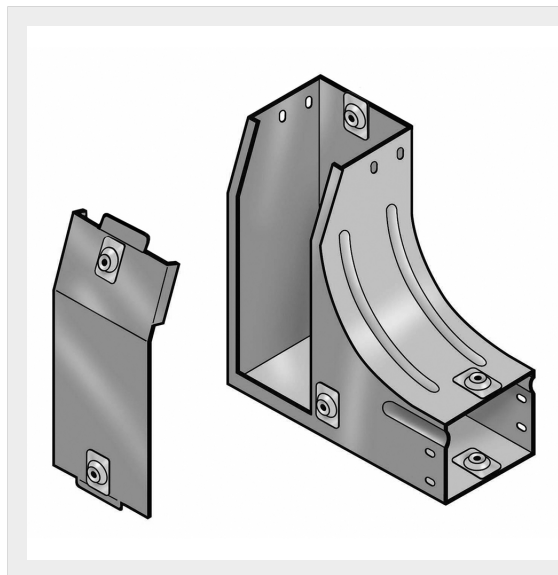

LEGRAND > Sistemi portacavi metallici > Canali serie P31 altezza 75mm > Curve a destra in salita con variazione di piano

31AGC075Z

Prezzo 56,69 € (IVA esclusa)

Curva destra in salita a 90 con variazione di piano, completa di coperchio. Altezza: 75 mm. Larghezza: 75 mm. Finitura Z: Acciaio zincato sendzimir.

Caratteristiche tecniche

Altezza	75mm
Larghezza	75mm
Norma di Riferimento	CEI 61537
Serie	Gamma P - Serie P31

Dati commerciali

Quantità minima	2
Unità di vendita	2
Prezzo	56,69
Valuta	EUR
Unità di misura	Prezzo al pezzo
Codice Ean	8009561217690