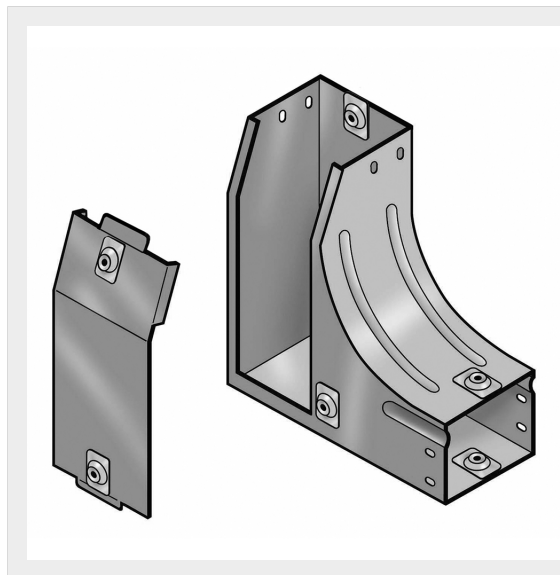

LEGRAND > Sistemi portacavi metallici > Canali serie P31 altezza 75mm > Curve a destra in salita con variazione di piano

31AGC100C

Prezzo 84,58 € (IVA esclusa)

Curva destra in salita a 90 con variazione di piano, completa di coperchio. Altezza: 75 mm. Larghezza: 100 mm. Finitura C: Acciaio zincato a caldo dopo lavorazione.

Caratteristiche tecniche

Altezza	75mm
Larghezza	100mm
Norma di Riferimento	CEI 61537
Serie	Gamma P - Serie P31

Dati commerciali

Quantità minima	1
Unità di vendita	1
Prezzo	84,58
Valuta	EUR
Unità di misura	Prezzo al pezzo
Codice Ean	8009561232303