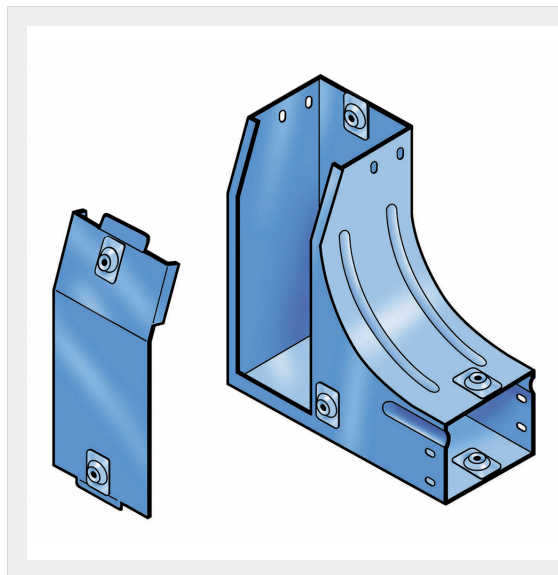

LEGRAND > Sistemi portacavi metallici > Canali serie P31 altezza 75mm > Curve a destra in salita con variazione di piano

31AGC100G

Prezzo 77,55 € (IVA esclusa)

Curva destra in salita a 90 con variazione di piano, completa di coperchio. Altezza: 75 mm. Larghezza: 100 mm. Finitura G: Acciaio smaltato blu Gamma-P.

Caratteristiche tecniche

Altezza	75mm
Larghezza	100mm
Norma di Riferimento	CEI 61537
Serie	Gamma P - Serie P31

Dati commerciali

Quantità minima	2
Unità di vendita	2
Prezzo	77,55
Valuta	EUR
Unità di misura	Prezzo al pezzo
Codice Ean	8009561228580