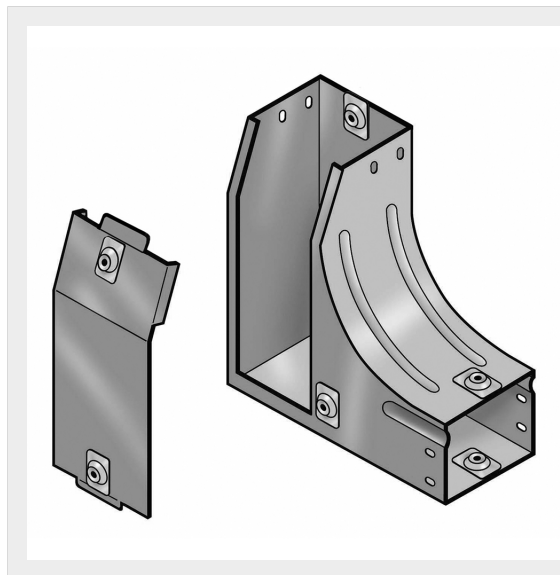

LEGRAND > Sistemi portacavi metallici > Canali serie P31 altezza 75mm > Curve a destra in salita con variazione di piano

31AGC100Z

Prezzo 60,40 € (IVA esclusa)

Curva destra in salita a 90 con variazione di piano, completa di coperchio. Altezza: 75 mm. Larghezza: 100 mm. Finitura Z: Acciaio zincato sendzimir.

Caratteristiche tecniche

Altezza	75mm
Larghezza	100mm
Norma di Riferimento	CEI 61537
Serie	Gamma P - Serie P31

Dati commerciali

Quantità minima	2
Unità di vendita	2
Prezzo	60,40
Valuta	EUR
Unità di misura	Prezzo al pezzo
Codice Ean	8009561217669