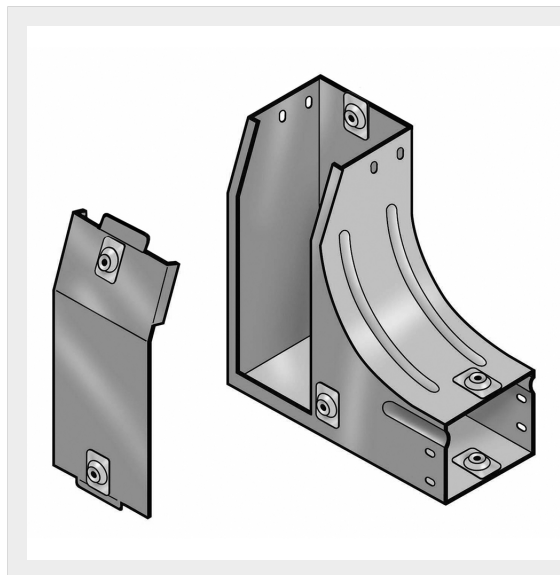

LEGRAND > Sistemi portacavi metallici > Canali serie P31 altezza 75mm > Curve a destra in salita con variazione di piano

31AGC100Z

Prezzo 58,87 € (IVA esclusa)

Curva destra in salita a 90 con variazione di piano, completa di coperchio. Altezza: 75 mm. Larghezza: 100 mm. Finitura Z: Acciaio zincato sendzimir.

Caratteristiche tecniche

Altezza	75mm
Larghezza	100mm
Norma di Riferimento	CEI 61537
Serie	Gamma P - Serie P31

Dati commerciali

Quantità minima	2
Unità di vendita	2
Prezzo	58,87
Valuta	EUR
Unità di misura	Prezzo al pezzo
Codice Ean	8009561217669