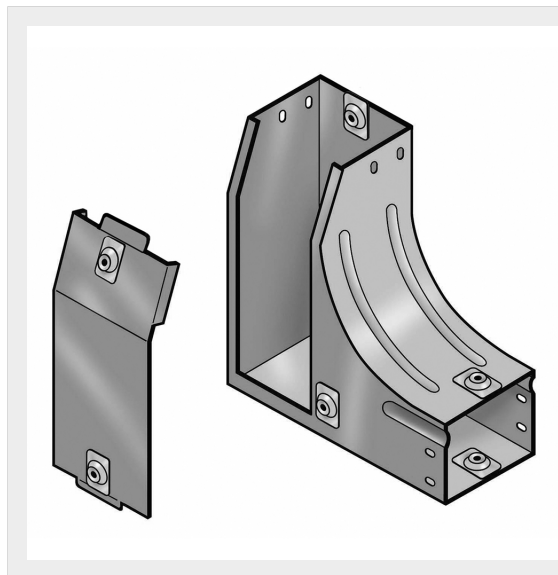

LEGRAND > Sistemi portacavi metallici > Canali serie P31 altezza 75mm > Curve a destra in salita con variazione di piano

31AGC150C

Prezzo 98,60 € (IVA esclusa)

Curva destra in salita a 90 con variazione di piano, completa di coperchio. Altezza: 75 mm. Larghezza: 150 mm. Finitura C: Acciaio zincato a caldo dopo lavorazione.

Caratteristiche tecniche

Altezza	75mm
Larghezza	150mm
Norma di Riferimento	CEI 61537
Serie	Gamma P - Serie P31

Dati commerciali

Quantità minima	1
Unità di vendita	1
Prezzo	98,60
Valuta	EUR
Unità di misura	Prezzo al pezzo
Codice Ean	8009561231252