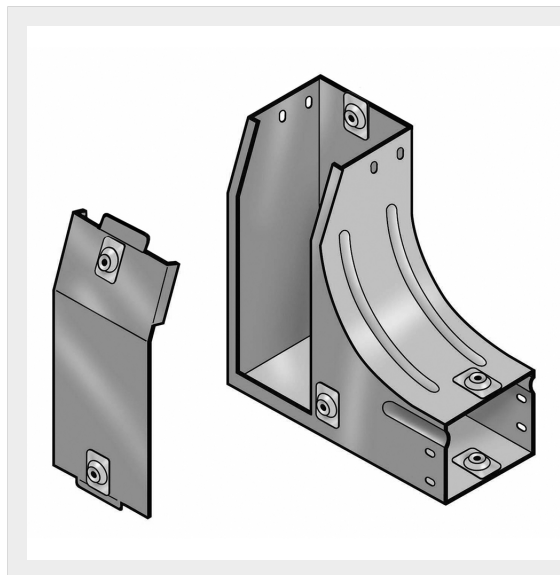

LEGRAND > Sistemi portacavi metallici > Canali serie P31 altezza 75mm > Curve a destra in salita con variazione di piano

31AGC150Z

Prezzo 68,87 € (IVA esclusa)

Curva destra in salita a 90 con variazione di piano, completa di coperchio. Altezza: 75 mm. Larghezza: 150 mm. Finitura Z: Acciaio zincato sendzimir.

Caratteristiche tecniche

Altezza	75mm
Larghezza	150mm
Norma di Riferimento	CEI 61537
Serie	Gamma P - Serie P31

Dati commerciali

Quantità minima	2
Unità di vendita	2
Prezzo	68,87
Valuta	EUR
Unità di misura	Prezzo al pezzo
Codice Ean	8009561217812