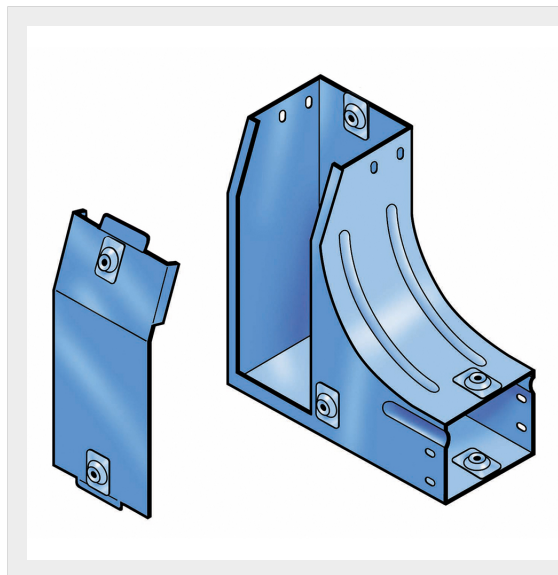

LEGRAND > Sistemi portacavi metallici > Canali serie P31 altezza 75mm > Curve a destra in salita con variazione di piano

31AGC200G

Prezzo 97,22 € (IVA esclusa)

Curva destra in salita a 90 con variazione di piano, completa di coperchio. Altezza: 75 mm. Larghezza: 200 mm. Finitura G: Acciaio smaltato blu Gamma-P.

Caratteristiche tecniche

Altezza	75mm
Larghezza	200mm
Norma di Riferimento	CEI 61537
Serie	Gamma P - Serie P31

Dati commerciali

Quantità minima	2
Unità di vendita	2
Prezzo	97,22
Valuta	EUR
Unità di misura	Prezzo al pezzo
Codice Ean	8009561225701