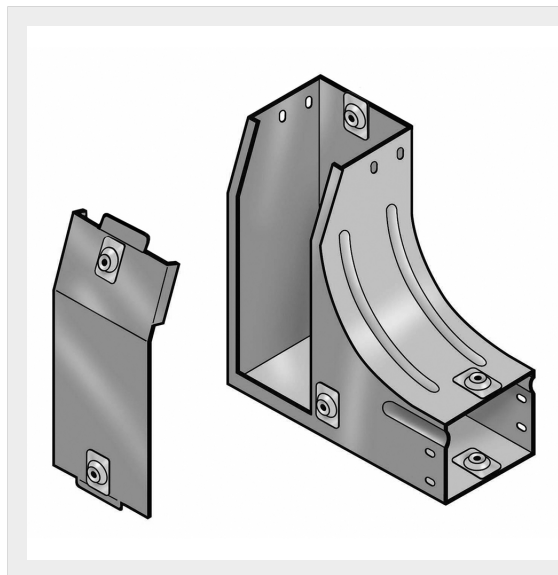

LEGRAND > Sistemi portacavi metallici > Canali serie P31 altezza 75mm > Curve a destra in salita con variazione di piano

31AGC300Z

Prezzo 95,80 € (IVA esclusa)

Curva destra in salita a 90° con variazione di piano, completa di coperchio. Altezza: 75 mm. Larghezza: 300 mm. Finitura Z: Acciaio zincato sendzimir.

Caratteristiche tecniche

Altezza	75mm
Larghezza	300mm
Norma di Riferimento	CEI 61537
Serie	Gamma P - Serie P31

Dati commerciali

Quantità minima	1
Unità di vendita	1
Prezzo	95,80
Valuta	EUR
Unità di misura	Prezzo al pezzo
Codice Ean	8009561217034