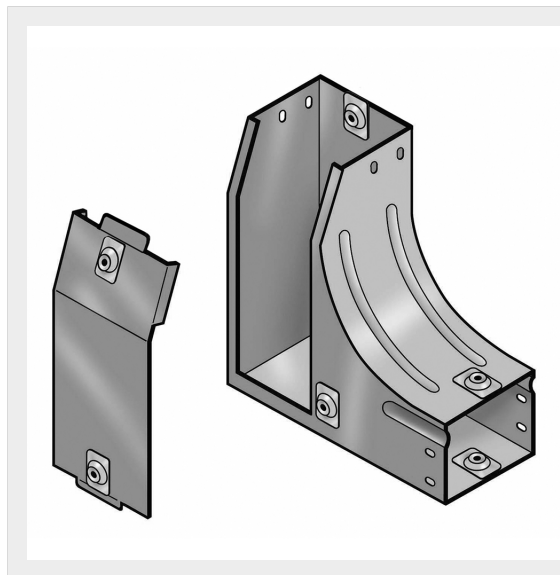

LEGRAND > Sistemi portacavi metallici > Canali serie P31 altezza 75mm > Curve a destra in salita con variazione di piano

31AGC400C

Prezzo 264,87 € (IVA esclusa)

Curva destra in salita a 90° con variazione di piano, completa di coperchio. Altezza: 75 mm. Larghezza: 400 mm. Finitura C: Acciaio zincato a caldo dopo lavorazione.

Caratteristiche tecniche

Altezza	75mm
Larghezza	400mm
Norma di Riferimento	CEI 61537
Serie	Gamma P - Serie P31

Dati commerciali

Quantità minima	1
Unità di vendita	1
Prezzo	264,87
Valuta	EUR
Unità di misura	PCE
Codice Ean	8009561230170