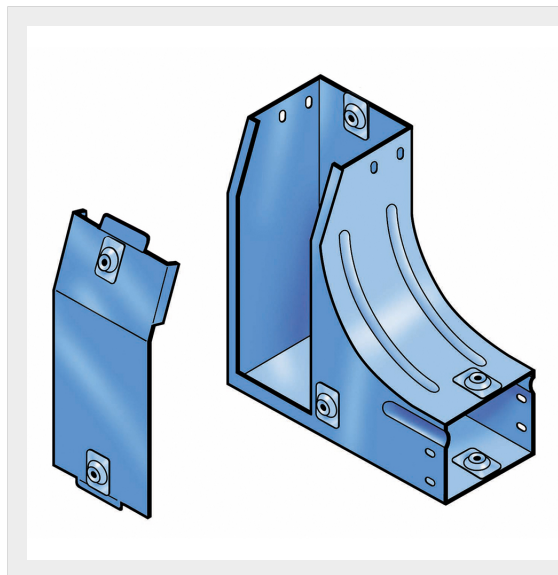

LEGRAND > Sistemi portacavi metallici > Canali serie P31 altezza 75mm > Curve a destra in salita con variazione di piano

31AGC400G

Prezzo 245,75 € (IVA esclusa)

Curva destra in salita a 90 con variazione di piano, completa di coperchio. Altezza: 75 mm. Larghezza: 400 mm. Finitura G: Acciaio smaltato blu Gamma-P.

Caratteristiche tecniche

Altezza	75mm
Larghezza	400mm
Norma di Riferimento	CEI 61537
Serie	Gamma P - Serie P31

Dati commerciali

Quantità minima	1
Unità di vendita	1
Prezzo	245,75
Valuta	EUR
Unità di misura	Prezzo al pezzo
Codice Ean	8009561218697