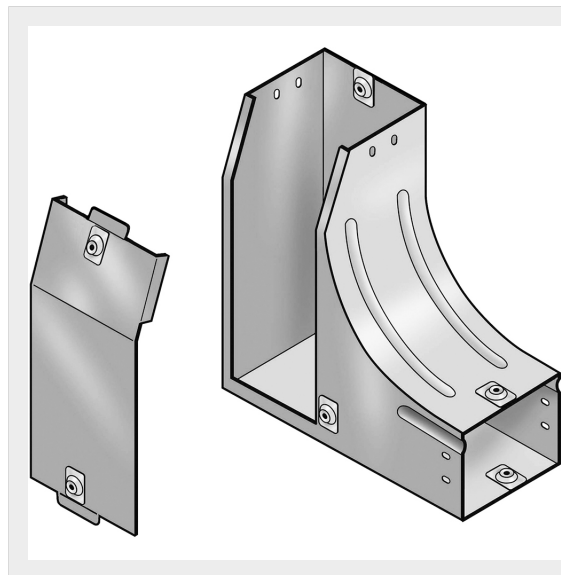

LEGRAND > Sistemi portacavi metallici > Canali serie P31 altezza 100mm > Curve in salita a 90 gradi a destra

31AGD150C

Prezzo 101,65 € (IVA esclusa)

Curva destra in salita a 90° con variazione di piano, completa di coperchio. Altezza: 100 mm. Larghezza: 150 mm. Finitura C: Acciaio zincato a caldo dopo lavorazione.

Caratteristiche tecniche

Altezza	100mm
Larghezza	150mm
Norma di Riferimento	CEI 61537
Serie	Gamma P - Serie P31

Dati commerciali

Quantità minima	1
Unità di vendita	1
Prezzo	101,65
Valuta	EUR
Unità di misura	PCE
Codice Ean	8009561253261