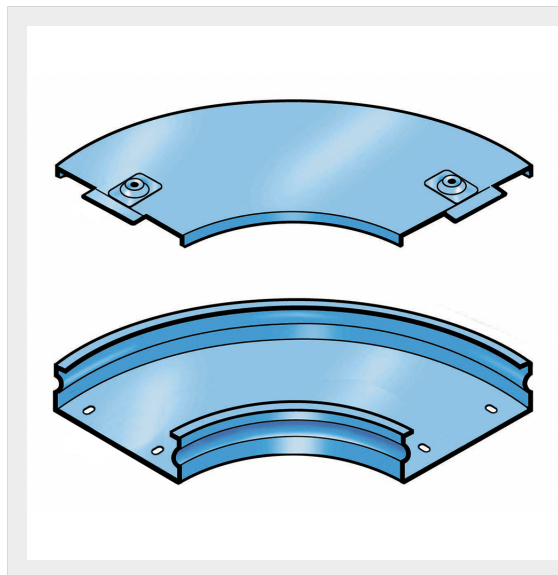

LEGRAND &gt; Sistemi portacavi metallici &gt; Canali serie P31 altezza 25mm &gt; Curve piane a 90 gradi

## 31AIA075G

Prezzo 27,74 € (IVA esclusa)

Curva piana a 90 completa di coperchio. Altezza: 25 mm.  
Larghezza: 75 mm. Finitura G: Acciaio smaltato blu Gamma-P.

### Caratteristiche tecniche

Altezza	25mm
Larghezza	75mm
Norma di Riferimento	CEI 61537
Serie	Gamma P - Serie P31