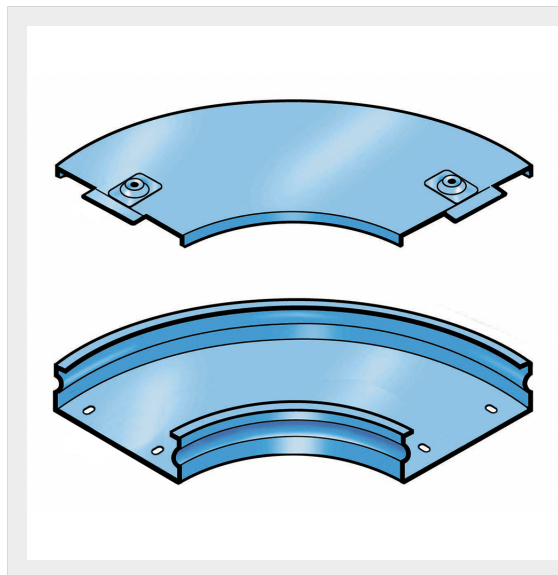

LEGRAND > Sistemi portacavi metallici > Canali serie P31 altezza 25mm > Curve piane a 90 gradi

31AIA075G

Prezzo 29,50 € (IVA esclusa)

Curva piana a 90 completa di coperchio. Altezza: 25 mm.
Larghezza: 75 mm. Finitura G: Acciaio smaltato blu Gamma-P.

Caratteristiche tecniche

| | |
|----------------------|---------------------|
| Altezza | 25mm |
| Larghezza | 75mm |
| Norma di Riferimento | CEI 61537 |
| Serie | Gamma P - Serie P31 |

Dati commerciali