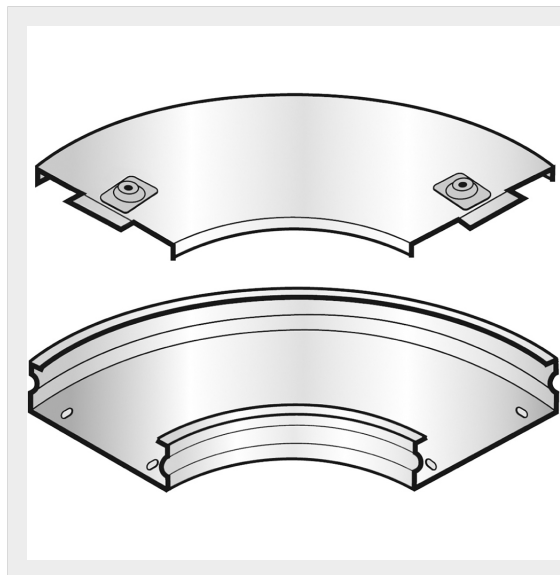

LEGRAND > Sistemi portacavi metallici > Canali serie P31 altezza 25mm > Curve piane a 90 gradi

31AIA100C

Prezzo 33,12 € (IVA esclusa)

Curva piana a 90 completa di coperchio. Altezza: 25 mm.
Larghezza: 100 mm. Finitura C: Acciaio zincato a caldo dopo lavorazione.

Caratteristiche tecniche

Altezza	25mm
Larghezza	100mm
Norma di Riferimento	CEI 61537
Serie	Gamma P - Serie P31

Dati commerciali

Quantità minima	1
Unità di vendita	1
Prezzo	33,12
Valuta	EUR
Unità di misura	Prezzo al pezzo
Codice Ean	8009561433786