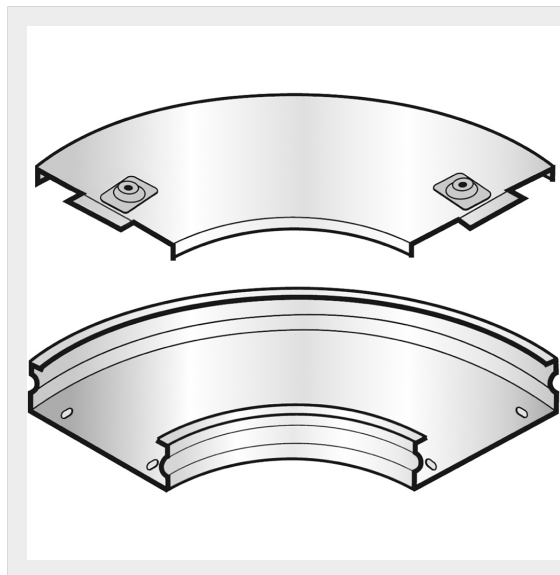

LEGRAND &gt; Sistemi portacavi metallici &gt; Canali serie P31 altezza 25mm &gt; Curve piane a 90 gradi

## 31AIA100C

Prezzo 35,22 € (IVA esclusa)

Curva piana a 90 completa di coperchio. Altezza: 25 mm.  
Larghezza: 100 mm. Finitura C: Acciaio zincato a caldo dopo lavorazione.

### Caratteristiche tecniche

Altezza	25mm
Larghezza	100mm
Norma di Riferimento	CEI 61537
Serie	Gamma P - Serie P31