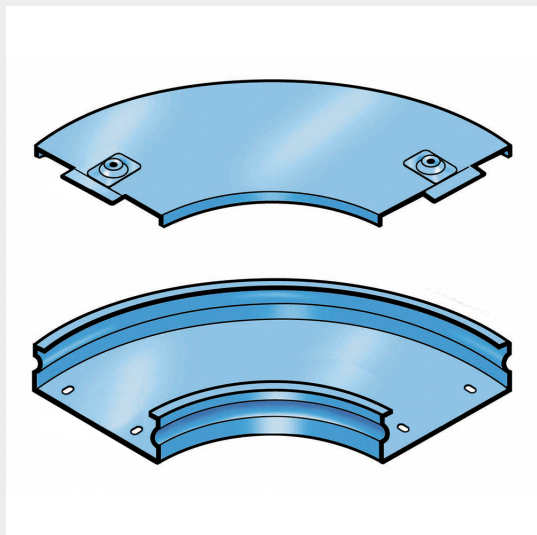

LEGRAND &gt; Sistemi portacavi metallici &gt; Canali serie P31 altezza 25mm &gt; Curve piane a 90 gradi

## 31AIA150G

Prezzo 38,85 € (IVA esclusa)

Curva piana a 90 completa di coperchio. Altezza: 25 mm.  
Larghezza: 150 mm. Finitura G: Acciaio smaltato blu Gamma-P.

### Caratteristiche tecniche

Altezza	25mm
Larghezza	150mm
Norma di Riferimento	CEI 61537
Serie	Gamma P - Serie P31