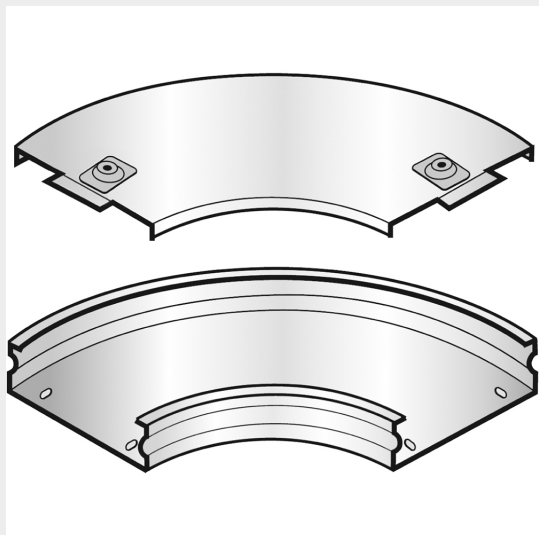

LEGRAND > Sistemi portacavi metallici > Canali serie P31 altezza 25mm > Curve piane a 90 gradi

31AIA150Z

Prezzo 29,99 € (IVA esclusa)

Curva piana a 90 completa di coperchio. Altezza: 25 mm.
Larghezza: 150 mm. Finitura Z: Acciaio zincato sendzimir.

Caratteristiche tecniche

Altezza	25mm
Larghezza	150mm
Norma di Riferimento	CEI 61537
Serie	Gamma P - Serie P31

Dati commerciali

Quantità minima	1
Unità di vendita	1
Prezzo	29,99
Valuta	EUR
Unità di misura	Prezzo al pezzo
Codice Ean	8009561326118