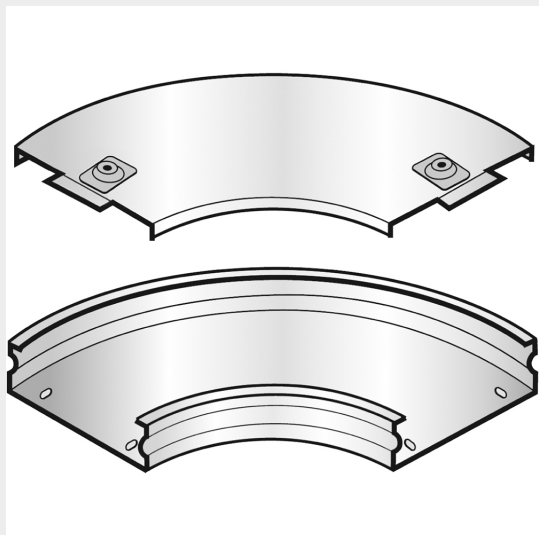

LEGRAND > Sistemi portacavi metallici > Canali serie P31 altezza 25mm > Curve piane a 90 gradi

31AIA200Z

Prezzo 39,72 € (IVA esclusa)

Curva piana a 90 completa di coperchio. Altezza: 25 mm.
Larghezza: 200 mm. Finitura Z: Acciaio zincato sendzimir.

Caratteristiche tecniche

Altezza	25mm
Larghezza	200mm
Norma di Riferimento	CEI 61537
Serie	Gamma P - Serie P31

Dati commerciali

Quantità minima	1
Unità di vendita	1
Prezzo	39,72
Valuta	EUR
Unità di misura	Prezzo al pezzo
Codice Ean	8009561326132