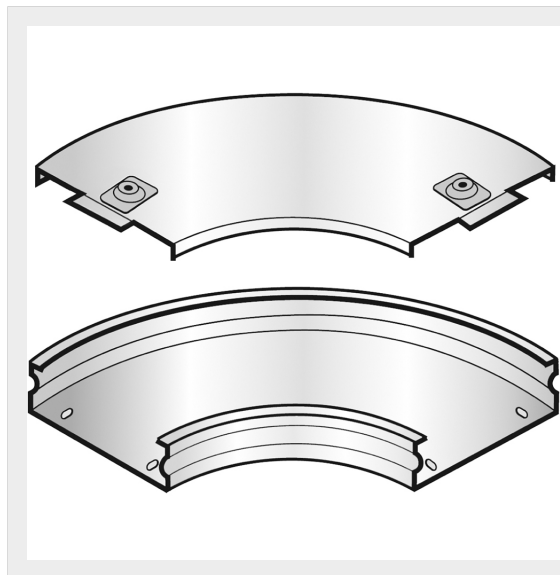

LEGRAND > Sistemi portacavi metallici > Canali serie P31 altezza 25mm > Curve piane a 90 gradi

31AIA200Z

Prezzo 37,35 € (IVA esclusa)

Curva piana a 90 completa di coperchio. Altezza: 25 mm.
Larghezza: 200 mm. Finitura Z: Acciaio zincato sendzimir.

Caratteristiche tecniche

Altezza	25mm
Larghezza	200mm
Norma di Riferimento	CEI 61537
Serie	Gamma P - Serie P31

Dati commerciali

Quantità minima	1
Unità di vendita	1
Prezzo	37,35
Valuta	EUR
Unità di misura	Prezzo al pezzo
Codice Ean	8009561326132