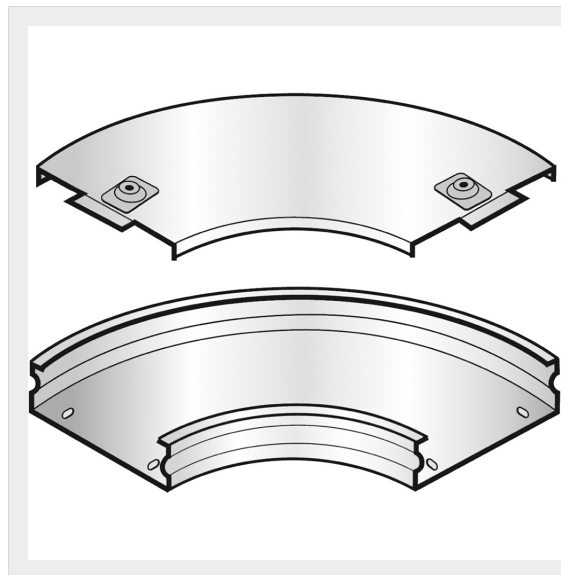

LEGRAND &gt; Sistemi portacavi metallici &gt; Canali serie P31 altezza 25mm &gt; Curve piane a 90 gradi

## 31AIA300Z

Prezzo 50,12 € (IVA esclusa)

Curva piana a 90 completa di coperchio. Altezza: 25 mm.  
Larghezza: 300 mm. Finitura Z: Acciaio zincato sendzimir.

### Caratteristiche tecniche

Altezza	25mm
Larghezza	300mm
Norma di Riferimento	CEI 61537
Serie	Gamma P - Serie P31