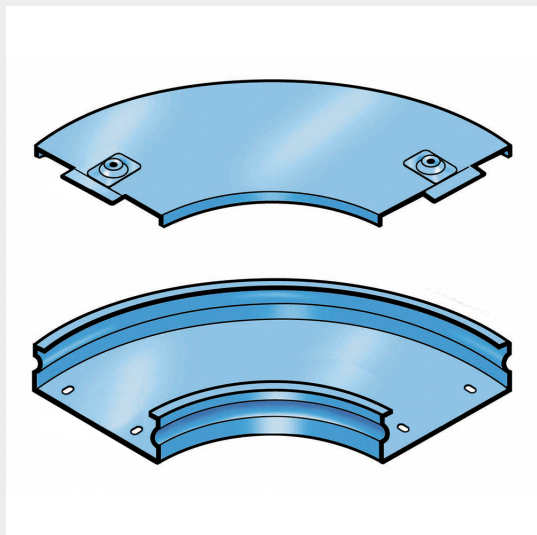

LEGRAND > Sistemi portacavi metallici > Canali serie P31 altezza 25mm > Curve piane a 90 gradi

31AIA400G

Prezzo 87,31 € (IVA esclusa)

Curva piana a 90 completa di coperchio. Altezza: 25 mm.
Larghezza: 400 mm. Finitura G: Acciaio smaltato blu Gamma-P.

Caratteristiche tecniche

Altezza	25mm
Larghezza	400mm
Norma di Riferimento	CEI 61537
Serie	Gamma P - Serie P31

Dati commerciali

Quantità minima	1
Unità di vendita	1
Prezzo	87,31
Valuta	EUR
Unità di misura	Prezzo al pezzo
Codice Ean	8009561431768