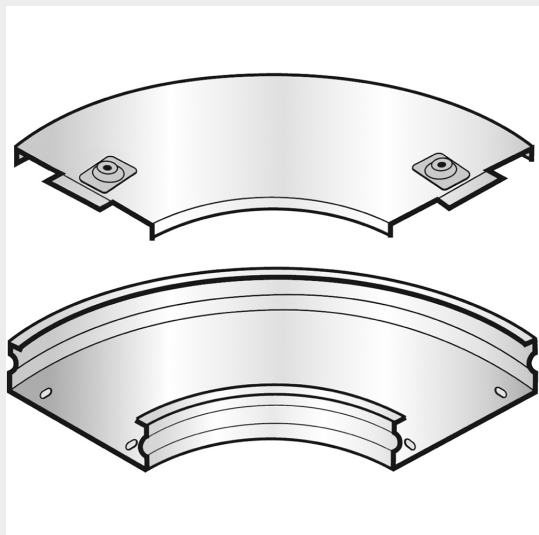

LEGRAND > Sistemi portacavi metallici > Canali serie P31 altezza 25mm > Curve piane a 90 gradi

31AIA500Z

Prezzo 76,50 € (IVA esclusa)

Curva piana a 90 completa di coperchio. Altezza: 25 mm.
Larghezza: 500 mm. Finitura Z: Acciaio zincato sendzimir.

Caratteristiche tecniche

Altezza	25mm
Larghezza	500mm
Norma di Riferimento	CEI 61537
Serie	Gamma P - Serie P31

Dati commerciali

Quantità minima	1
Unità di vendita	1
Prezzo	76,50
Valuta	EUR
Unità di misura	Prezzo al pezzo
Codice Ean	8009561326194