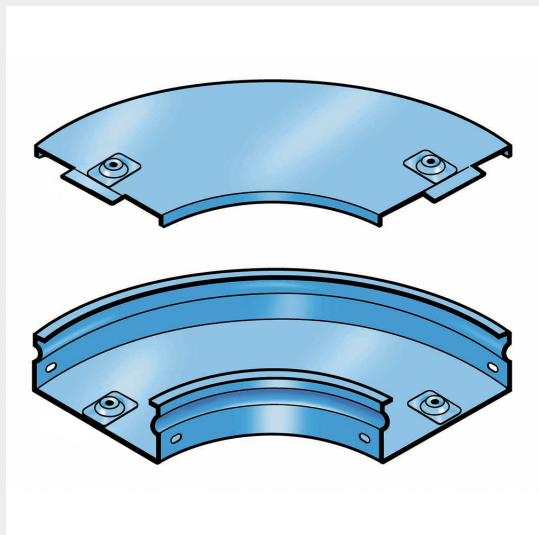

LEGRAND > Sistemi portacavi metallici > Canali serie P31 altezza 50mm > Curve piane a 90 gradi

31AIB150G

Prezzo 47,34 € (IVA esclusa)

Curva piana a 90 completa di coperchio. Altezza: 50 mm.
Larghezza: 150 mm. Finitura G: Acciaio smaltato blu Gamma-P.

Caratteristiche tecniche

Altezza	50mm
Larghezza	150mm
Norma di Riferimento	CEI 61537
Serie	Gamma P - Serie P31

Dati commerciali

Quantità minima	4
Unità di vendita	4
Prezzo	47,34
Valuta	EUR
Unità di misura	Prezzo al pezzo
Codice Ean	8009561226692