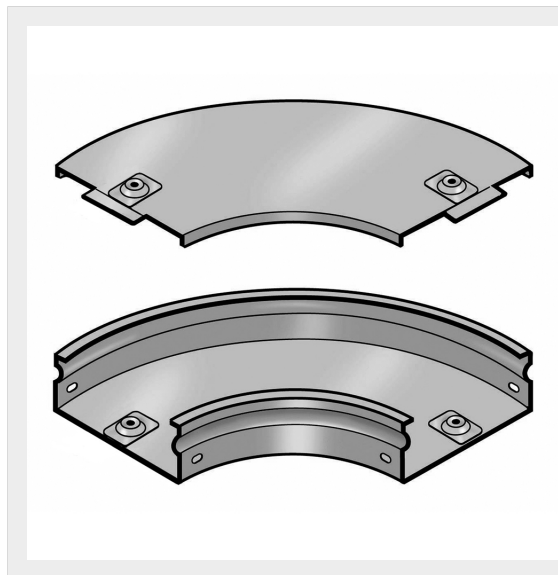

LEGRAND > Sistemi portacavi metallici > Canali serie P31 altezza 50mm > Curve piane a 90 gradi

31AIB300C

Prezzo 82,44 € (IVA esclusa)

Curva piana a 90 completa di coperchio. Altezza: 50 mm.
Larghezza: 300 mm. Finitura C: Acciaio zincato a caldo dopo lavorazione.

Caratteristiche tecniche

Altezza	50mm
Larghezza	300mm
Norma di Riferimento	CEI 61537
Serie	Gamma P - Serie P31

Dati commerciali

Quantità minima	1
Unità di vendita	1
Prezzo	82,44
Valuta	EUR
Unità di misura	Prezzo al pezzo
Codice Ean	8009561230972