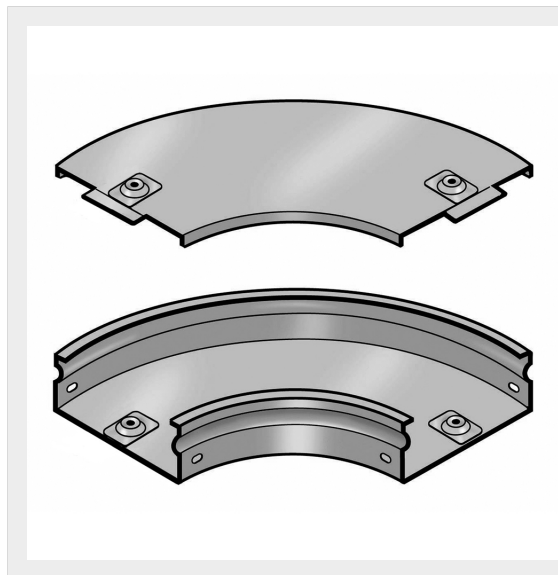

LEGRAND > Sistemi portacavi metallici > Canali serie P31 altezza 50mm > Curve piane a 90 gradi

31AIB300C

Prezzo 87,66 € (IVA esclusa)

Curva piana a 90 completa di coperchio. Altezza: 50 mm.
Larghezza: 300 mm. Finitura C: Acciaio zincato a caldo dopo lavorazione.

Caratteristiche tecniche

Altezza	50mm
Larghezza	300mm
Norma di Riferimento	CEI 61537
Serie	Gamma P - Serie P31

Dati commerciali

Quantità minima	1
Unità di vendita	1
Prezzo	87,66
Valuta	EUR
Unità di misura	Prezzo al pezzo
Codice Ean	8009561230972